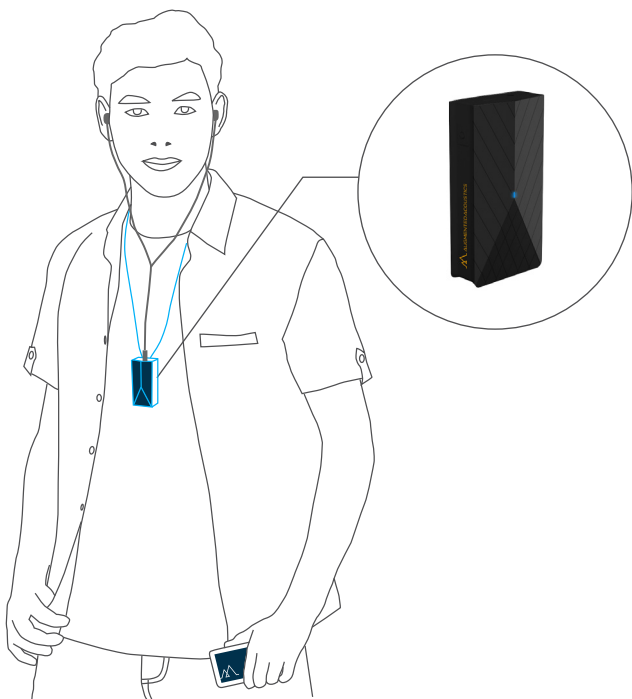

SUPRALIVE

POUR UNE EXPERIENCE INTERACTIVE INEDITE EN CONCERT

Grâce à notre service exclusif **SUPRALIVE®**, vous pouvez maintenant offrir à vos spectateurs la possibilité d'interagir en temps réel avec votre musique en concert selon vos désirs et de bénéficier d'une expérience immersive multipiste exceptionnelle en Haute-Définition (24 bits, 96 kHz, 144 dB de dynamique par piste, pas de compression).

Un Peeble®, notre boîtier intelligent qui retransmet le concert en 8 pistes Haute-définition (24bits / 96kHz / 144dB de dynamique par piste, sans compression) et resynchronise le signal pour éviter les effets d'écho et de latence entre le ressenti physique du son aérien et celui entendu au travers du casque